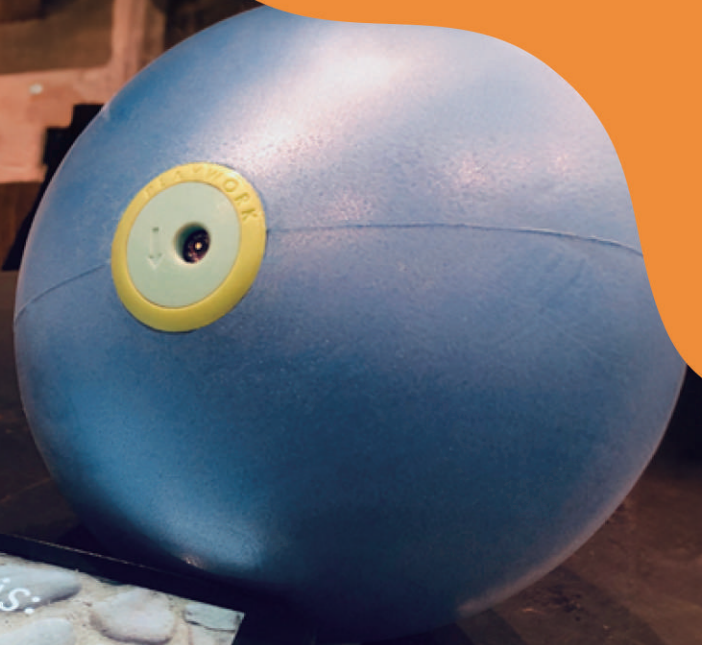

SMART PLAYBALL

スマートプレイボール

PLAYWORK
IOT TECHNOLOGY FOR PHYSIO PRODUCTS

世界初のセンサー付きフィジオボール

身体的・機能的・認知的リハビリテーションのためのスマートプレイボールです。
楽しく機能的なゲームプレイが手指、上肢、体幹、下肢の可動性や筋力、協調性など
運動能力の向上に役立ちます。

ゲーム感覚のエクササイズ

リアルタイムバイオフィードバック

データの可視化

IoTセンサー技術

世界25カ国以上のリハビリテーション病院やクリニックで使用されています。

回す

押す

ダッシュボード

多様なアクティビティ

SMART PLAYBALLが 日常生活動作の機能的トレーニングを 再定義!

PLAYWORK
THE FUTURE OF PLAY BALLS

様々なADLシミュレーション スマートプレイボールシステムは、掃除、着替え、身だしなみなど、さまざまなADLをリアルにシミュレーションします。このような実体験は、日常的な作業に習熟し、自信を持って行えるようになり、最終的には自立と自律を促します。

靴を履く動作

洗髪動作

靴紐を結ぶ動作

言語能力

実際のシナリオを実践 柔らかいゴムボールに内蔵された高度なセンサーとインタラクティブ機能により、SMART PLAYBALLシステムは現実のシナリオを再現し、ユーザーはスキルを練習して磨くことができます。

製品説明

直径19cm

正確な力と動きの追跡

インタラクティブなゲームパッケージ

リアルタイムフィードバック

個人レベル設定

パフォーマンスダッシュボード

持ち運びが簡単