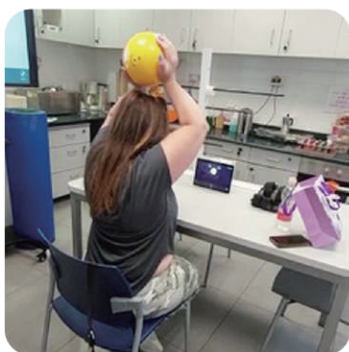

SMART PLAYBALL

スマートプレイボール

PLAYWORK
IOT TECHNOLOGY FOR PHYSIO PRODUCTS

世界初のセンサー付きフィジオボール

身体的・機能的・認知的リハビリテーションのためのスマートプレイボールです。
楽しく機能的なゲームプレイが手指、上肢、体幹、下肢の可動性や筋力、協調性など
運動能力の向上に役立ちます。

ゲーム感覚のエクササイズ

リアルタイムバイオフィードバック

データの可視化

IoTセンサー技術

世界25カ国以上のリハビリテーション病院やクリニックで使用されています。

回す

押す

ダッシュボード

多様なアクティビティ

SMART PLAYBALLが 日常生活動作の機能的トレーニングを 再定義!

PLAYWORK
THE FUTURE OF PLAY BALLS

様々なADLシミュレーション スマートプレイボールシステムは、掃除、着替え、身だしなみなど、さまざまなADLをリアルにシミュレーションします。このような実体験は、日常的な作業に習熟し、自信を持って行えるようになり、最終的には自立と自律を促します。

靴を履く動作

洗髪動作

靴紐を結ぶ動作

言語能力

実際のシナリオを実践 柔らかいゴムボールに内蔵された高度なセンサーとインタラクティブ機能により、SMART PLAYBALLシステムは現実のシナリオを再現し、ユーザーはスキルを練習して磨くことができます。

製品説明

直径19cm

正確な力と動きの追跡

インタラクティブなゲームパッケージ

リアルタイムフィードバック

個人レベル設定

パフォーマンスダッシュボード

持ち運びが簡単