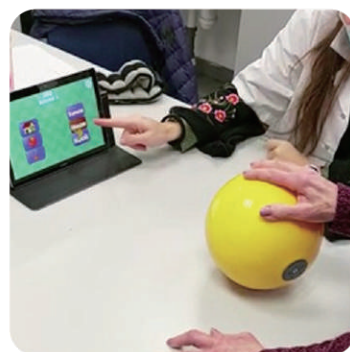

SMART PLAYBALL

スマートプレイボール

PLAYWORK
IOT TECHNOLOGY FOR PHYSIO PRODUCTS

世界初のセンサー付きフィジオボール

身体的・機能的・認知的リハビリテーションのためのスマートプレイボールです。
楽しく機能的なゲームプレイが手指、上肢、体幹、下肢の可動性や筋力、協調性など
運動能力の向上に役立ちます。

ゲーム感覚のエクササイズ

リアルタイムバイオフィードバック

データの可視化

IoTセンサー技術

世界25カ国以上のリハビリテーション病院やクリニックで使用されています。

回す

押す

ダッシュボード

多様なアクティビティ

SMART PLAYBALLが 日常生活動作の機能的トレーニングを 再定義!

PLAYWORK
THE FUTURE OF PLAY BALLS

様々なADLシミュレーション スマートプレイボールシステムは、掃除、着替え、身だしなみなど、さまざまなADLをリアルにシミュレーションします。このような実体験は、日常的な作業に習熟し、自信を持って行えるようになり、最終的には自立と自律を促します。

靴を履く動作

洗髪動作

靴紐を結ぶ動作

言語能力

実際のシナリオを実践 柔らかいゴムボールに内蔵された高度なセンサーとインタラクティブ機能により、SMART PLAYBALLシステムは現実のシナリオを再現し、ユーザーはスキルを練習して磨くことができます。

製品説明

直径19cm

正確な力と動きの追跡

インタラクティブなゲームパッケージ

リアルタイムフィードバック

個人レベル設定

パフォーマンスダッシュボード

持ち運びが簡単