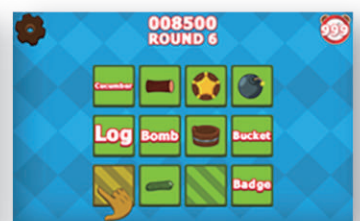

データの可視化

IoTセンサー技術

世界25カ国以上のリハビリテーション病院やクリニックで使用されています。

回す

押す

ダッシュボード

多様なアクティビティ

SMART PLAYBALLが 日常生活動作の機能的トレーニングを 再定義!

製品説明

直径19cm

正確な力と動きの追跡

インタラクティブなゲームパッケージ

リアルタイムフィードバック

個人レベル設定

パフォーマンスダッシュボード

持ち運びが簡単