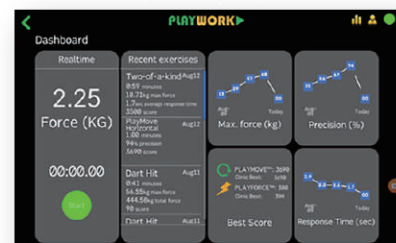

SMART PLAYBALL

スマートプレイボール

PLAYWORK
IOT TECHNOLOGY FOR PHYSIO PRODUCTS

世界初のセンサー付きフィジオボール

身体的・機能的・認知的リハビリテーションのためのスマートプレイボールです。
楽しく機能的なゲームプレイが手指、上肢、体幹、下肢の可動性や筋力、協調性など
運動能力の向上に役立ちます。

ゲーム感覚のエクササイズ

リアルタイムバイオフィードバック

データの可視化

IoTセンサー技術

世界25カ国以上のリハビリテーション病院やクリニックで使用されています。

回す

押す

ダッシュボード

多様なアクティビティ

SMART PLAYBALLが 日常生活動作の機能的トレーニングを 再定義!

PLAYWORK
THE FUTURE OF PLAY BALLS

様々なADLシミュレーション スマートプレイボールシステムは、掃除、着替え、身だしなみなど、さまざまなADLをリアルにシミュレーションします。このような実体験は、日常的な作業に習熟し、自信を持って行えるようになり、最終的には自立と自律を促します。

靴を履く動作

洗髪動作

靴紐を結ぶ動作

言語能力

実際のシナリオを実践 柔らかいゴムボールに内蔵された高度なセンサーとインタラクティブ機能により、SMART PLAYBALLシステムは現実のシナリオを再現し、ユーザーはスキルを練習して磨くことができます。

製品説明

直径19cm

正確な力と動きの追跡

インタラクティブなゲームパッケージ

リアルタイムフィードバック

個人レベル設定

パフォーマンスダッシュボード

持ち運びが簡単